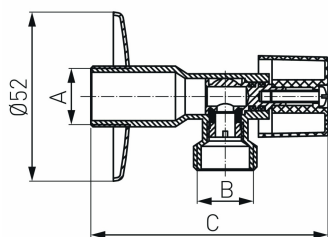

KÓD

**EZ1238K**

NÁZEV PRODUKTU

Rohový ventil bez filtru 1/2"x3/8"

PROVEDENÍ

chrom

OBRÁZEK

VLASTNOSTI PRODUKTU

- Typ spoje: Š
- Typ úchytu: Rukojeť
- Média: voda
- Nominální tlak [bar]: 10
- Včetně rozet: Ano
- Provedení: 3/8"
- Hloubka krabice [mm]: 29
- Šířka krabice [mm]: 61
- Výška krabice [mm]: 118
- Typ : Rohové ventily
- Šířka výrobku [mm]: 53

TECHNICKÝ VÝKRES

SPECIFIKACE

- Rozměr A: G1/2
- Rozměr B: G3/8
- Rozměr C: 79
- Připojení: 1/2" x 3/8"
- EAN: 8590309103851
- Intrastat: 84818081
- Hmotnost brutto [kg]: 0,11
- Výška výrobku [mm]: 53
- Hloubka výrobku [mm]: 80