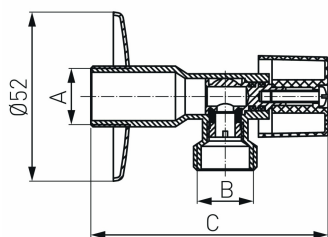

KÓD

EZ1238K

NÁZEV PRODUKTU

Rohový ventil bez filtru 1/2"x3/8"

PROVEDENÍ

chrom

OBRÁZEK

VLASTNOSTI PRODUKTU

- Typ spoje: Š
- Typ úchytu: Rukojeť
- Média: voda
- Nominální tlak [bar]: 10
- Včetně rozet: Ano
- Provedení: 3/8"
- Hloubka krabice [mm]: 29
- Šířka krabice [mm]: 61
- Výška krabice [mm]: 118
- Typ : Rohové ventily
- Šířka výrobku [mm]: 53

TECHNICKÝ VÝKRES

SPECIFIKACE

- Rozměr A: G1/2
- Rozměr B: G3/8
- Rozměr C: 79
- Připojení: 1/2" x 3/8"
- EAN: 8590309103851
- Intrastat: 84818081
- Hmotnost brutto [kg]: 0,11
- Výška výrobku [mm]: 53
- Hloubka výrobku [mm]: 80