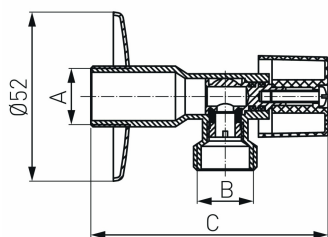

KÓD

EZ1238K

NÁZEV PRODUKTU

Rohový ventil bez filtru 1/2"x3/8"

PROVEDENÍ

chrom

OBRÁZEK

VLASTNOSTI PRODUKTU

- Barva rukojeti: chrom
- Průměr rozet [mm]: 52
- Typ spoje: Š
- Typ úchytu: Rukojeť
- Média: voda
- Nominální tlak [bar]: 10
- Včetně rozet: Ano
- Provedení: 3/8"
- Hloubka krabice [mm]: 29
- Šířka krabice [mm]: 61
- Výška krabice [mm]: 118
- Typ : Rohové ventily
- Šířka výrobku [mm]: 53

TECHNICKÝ VÝKRES

SPECIFIKACE

- Rozměr A: G1/2
- Rozměr B: G3/8
- Rozměr C: 79
- Připojení: 1/2" x 3/8"
- EAN: 8590309103851
- Intrastat: 84818081
- Hmotnost brutto [kg]: 0,11
- Výška výrobku [mm]: 53
- Hloubka výrobku [mm]: 80