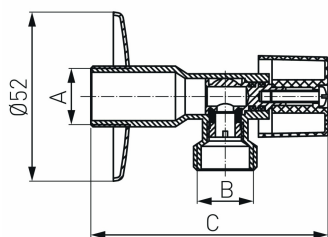

KÓD

EZ1212K

NÁZEV PRODUKTU

Rohový ventil bez filtru 1/2"x 1/2"

PROVEDENÍ

chrom

OBRÁZEK

VLASTNOSTI PRODUKTU

- Typ spoje: Š
- Typ úchytu: Rukojeť
- Média: voda
- Nominální tlak [bar]: 10
- Včetně rozet: Ano
- Provedení: 1/2"
- Typ : Rohové ventily

TECHNICKÝ VÝKRES

SPECIFIKACE

- Rozměr A: G1/2
- Rozměr B: G1/2
- Rozměr C: 79
- Připojení: 1/2" x 1/2"
- EAN: 8590309103875
- Intrastat: 84818081
- Hmotnost brutto [kg]: 0,11