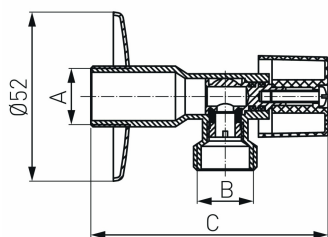

KÓD

EZ1212K

NÁZEV PRODUKTU

Rohový ventil bez filtru 1/2"x 1/2"

PROVEDENÍ

chrom

OBRÁZEK

VLASTNOSTI PRODUKTU

- Barva rukojeti: chrom
- Průměr rozet [mm]: 52
- Typ spoje: Š
- Typ úchytu: Rukojeť
- Média: voda
- Nominální tlak [bar]: 10
- Včetně rozet: Ano
- Provedení: 1/2"
- Typ : Rohové ventily

TECHNICKÝ VÝKRES

SPECIFIKACE

- Rozměr A: G1/2
- Rozměr B: G1/2
- Rozměr C: 79
- Připojení: 1/2" x 1/2"
- EAN: 8590309103875
- Intrastat: 84818081
- Hmotnost brutto [kg]: 0,11