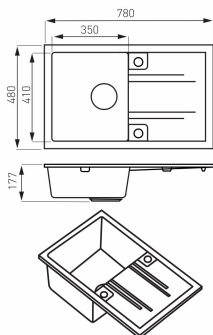

OBRÁZEK

PIKTOGRAM

VLASTNOSTI PRODUKTU

- Výška [mm]: 177
- Materiál těla/výrobní materiál: granit
- Oboustraná montáž dřezu: Ano
- Včetně zátky: Ano
- Typ zátky: Automatický s rukojetí
- Včetně sifonu: Ano
- Typ sifonu: s možností připojení odtoku z myčky nebo pračky
- S přepadem: Ano
- S odkapovou plochou: Ano
- Celková délka [mm]: 780
- Celková šířka [mm]: 480
- Délka vnitřní komory 1 [mm]: 350
- Vnitřní šířka komory 1 [mm]: 410
- Šířka výrobku [mm]: 780
- Provedení: písek
- Typ : s odkapem

TECHNICKÝ VÝKRES

SPECIFIKACE

- Hloubka výrobku [mm]: 480
- Výška výrobku [mm] : 177
- EAN: 5902194987011
- Intrastat: 39221000
- Hmotnost brutto [kg]: 17,6