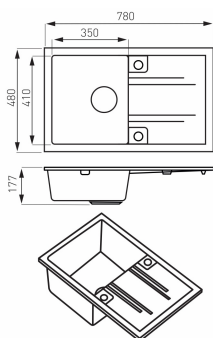

OBRÁZEK

PIKTOGRAM

VLASTNOSTI PRODUKTU

- Výška [mm]: 177
- Materiál těla/výrobní materiál: granit
- Oboustraná montáž dřezu: Ano
- Včetně zátky: Ano
- Typ zátky: Automatický s rukojetí
- Včetně sifonu: Ano
- Typ sifonu: s možností připojení odtoku z myčky nebo pračky
- S přepadem: Ano
- S odkapovou plochou: Ano
- Celková délka [mm]: 780
- Celková šířka [mm]: 480
- Délka vnitřní komory 1 [mm]: 350
- Vnitřní šířka komory 1 [mm]: 410
- Šířka výrobku [mm]: 780
- Provedení: písek
- Typ : s odkapem

TECHNICKÝ VÝKRES

SPECIFIKACE

- Hloubka výrobku [mm]: 480
- Výška výrobku [mm] : 177
- EAN: 5902194987011
- Intrastat: 39221000
- Hmotnost brutto [kg]: 17,6