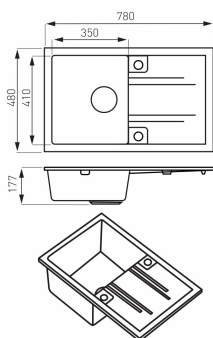

OBRÁZEK

PIKTOGRAM

VLASTNOSTI PRODUKTU

- Výška [mm]: 177
- Materiál těla/výrobní materiál: granit
- Oboustraná montáž dřezu: Ano
- Včetně zátky: Ano
- Typ zátky: Automatický s rukojetí
- Včetně sifonu: Ano
- Typ sifonu: s možností připojení odtoku z myčky nebo pračky
- S přepadem: Ano
- S odkapovou plochou: Ano
- Celková délka [mm]: 780
- Celková šířka [mm]: 480
- Délka vnitřní komory 1 [mm]: 350
- Vnitřní šířka komory 1 [mm]: 410
- Šířka výrobku [mm]: 780
- Provedení: grafit
- Typ : s odkapem

TECHNICKÝ VÝKRES

SPECIFIKACE

- Hloubka výrobku [mm]: 480
- Výška výrobku [mm] : 177
- EAN: 5902194986786
- Intrastat: 39221000
- Hmotnost brutto [kg]: 17,65