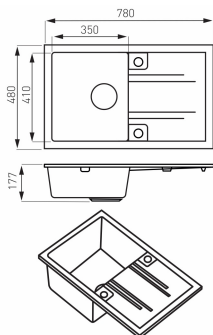

OBRÁZEK

PIKTOGRAM

VLASTNOSTI PRODUKTU

- Výška [mm]: 177
- Materiál těla/výrobní materiál: granit
- Oboustraná montáž dřezu: Ano
- Včetně zátky: Ano
- Typ zátky: Automatický s rukojetí
- Včetně sifonu: Ano
- Typ sifonu: s možností připojení odtoku z myčky nebo pračky
- S přepadem: Ano
- S odkapovou plochou: Ano
- Celková délka [mm]: 780
- Celková šířka [mm]: 480
- Délka vnitřní komory 1 [mm]: 350
- Vnitřní šířka komory 1 [mm]: 410
- Šířka výrobku [mm]: 780
- Provedení: grafit
- Typ : s odkapem

TECHNICKÝ VÝKRES

SPECIFIKACE

- Hloubka výrobku [mm]: 480
- Výška výrobku [mm] : 177
- EAN: 5902194986786
- Intrastat: 39221000
- Hmotnost brutto [kg]: 17,65