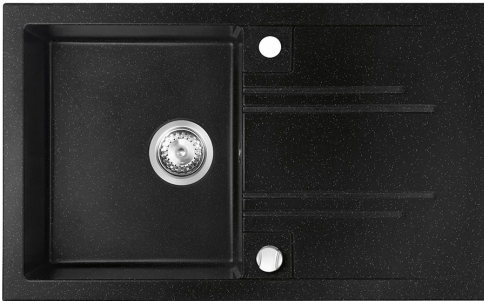

KÓD

DRGM48/78HA

SÉRIE

MEZZO II

NÁZEV PRODUKTU

Granitový dřez s odkapem, s přepadem z dřezu, grafit

PROVEDENÍ

lesklý grafit

OBRÁZEK

PIKTOGRAM

VLASTNOSTI PRODUKTU

- Výška [mm]: 177
- Materiál těla/výrobní materiál: granit
- Oboustraná montáž dřezu: Ano
- Včetně zátky: Ano
- Typ zátky: Automatický s rukojetí
- Včetně sifonu: Ano
- Typ sifonu: s možností připojení odtoku z myčky nebo pračky
- S přepadem: Ano
- S odkapovou plochou: Ano
- Celková délka [mm]: 780
- Celková šířka [mm]: 480
- Délka vnitřní komory 1 [mm]: 350
- Vnitřní šířka komory 1 [mm]: 410
- Šířka výrobku [mm]: 780
- Provedení: grafit
- Typ : s odkapem