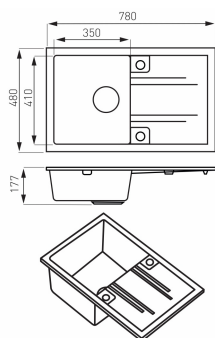

OBRÁZEK

PIKTOGRAM

VLASTNOSTI PRODUKTU

- Výška [mm]: 177
- Materiál těla/výrobní materiál: granit
- Oboustraná montáž dřezu: Ano
- Včetně zátky: Ano
- Typ zátky: Automatický s rukojetí
- Včetně sifonu: Ano
- Typ sifonu: s možností připojení odtoku z myčky nebo pračky
- S přepadem: Ano
- S odkapovou plochou: Ano
- Celková délka [mm]: 780
- Celková šířka [mm]: 480
- Délka vnitřní komory 1 [mm]: 350
- Vnitřní šířka komory 1 [mm]: 410
- Šířka výrobku [mm]: 780
- Provedení: grafit
- Typ : s odkapem

TECHNICKÝ VÝKRES

SPECIFIKACE

- Hloubka výrobku [mm]: 480
- Výška výrobku [mm] : 177
- EAN: 5902194986786
- Intrastat: 39221000
- Hmotnost brutto [kg]: 17,65