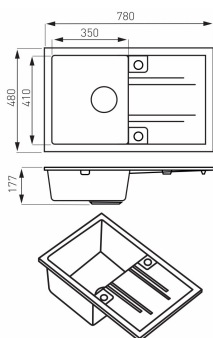

OBRÁZEK

PIKTOGRAM

VLASTNOSTI PRODUKTU

- Výška [mm]: 177
- Materiál těla/výrobní materiál: granit
- Oboustraná montáž dřezu: Ano
- Včetně zátky: Ano
- Typ zátky: Automatický s rukojetí
- Včetně sifonu: Ano
- Typ sifonu: s možností připojení odtoku z myčky nebo pračky
- S přepadem: Ano
- S odkapovou plochou: Ano
- Celková délka [mm]: 780
- Celková šířka [mm]: 480
- Délka vnitřní komory 1 [mm]: 350
- Vnitřní šířka komory 1 [mm]: 410
- Šířka výrobku [mm]: 780
- Provedení: šedá
- Typ : s odkapem

TECHNICKÝ VÝKRES

SPECIFIKACE

- Hloubka výrobku [mm]: 480
- Výška výrobku [mm] : 177
- EAN: 5902194986793
- Intrastat: 39221000
- Hmotnost brutto [kg]: 17,75