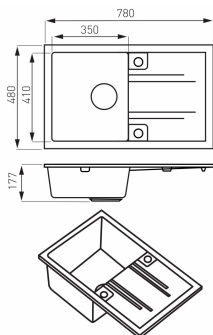

OBRÁZEK

PIKTOGRAM

VLASTNOSTI PRODUKTU

- Výška [mm]: 177
- Materiál těla/výrobní materiál: granit
- Oboustraná montáž dřezu: Ano
- Včetně zátky: Ano
- Typ zátky: Automatický s rukojetí
- Včetně sifonu: Ano
- Typ sifonu: s možností připojení odtoku z myčky nebo pračky
- S přepadem: Ano
- S odkapovou plochou: Ano
- Celková délka [mm]: 780
- Celková šířka [mm]: 480
- Délka vnitřní komory 1 [mm]: 350
- Vnitřní šířka komory 1 [mm]: 410
- Šířka výrobku [mm]: 780
- Provedení: šedá
- Typ : s odkapem

TECHNICKÝ VÝKRES

SPECIFIKACE

- Hloubka výrobku [mm]: 480
- Výška výrobku [mm] : 177
- EAN: 5902194986793
- Intrastat: 39221000
- Hmotnost brutto [kg]: 17,75