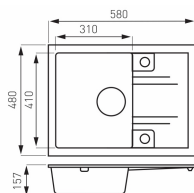

OBRÁZEK

PIKTOGRAM

VLASTNOSTI PRODUKTU

- Výška [mm]: 157
- Materiál těla/výrobní materiál: granit
- Oboustraná montáž dřezu: Ano
- Včetně zátky: Ano
- Typ zátky: Automatický s rukojetí
- Včetně sifonu: Ano
- Typ sifonu: s možností připojení odtoku z myčky nebo pračky
- S přepadem: Ano
- S odkapovou plochou: Ano
- Celková délka [mm]: 580
- Celková šířka [mm]: 480
- Délka vnitřní komory 1 [mm]: 310
- Vnitřní šířka komory 1 [mm]: 410
- Šířka výrobku [mm]: 580
- Provedení: písek
- Typ : s odkapem

TECHNICKÝ VÝKRES

SPECIFIKACE

- Hloubka výrobku [mm]: 480
- Výška výrobku [mm] : 157
- EAN: 5902194986847
- Intrastat: 39221000
- Hmotnost brutto [kg]: 14,7