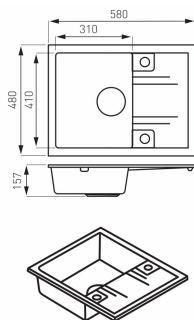

OBRÁZEK

PIKTOGRAM

VLASTNOSTI PRODUKTU

- Výška [mm]: 157
- Materiál těla/výrobní materiál: granit
- Oboustraná montáž dřezu: Ano
- Včetně zátky: Ano
- Typ zátky: Automatický s rukojetí
- Včetně sifonu: Ano
- Typ sifonu: s možností připojení odtoku z myčky nebo pračky
- S přepadem: Ano
- S odkapovou plochou: Ano
- Celková délka [mm]: 580
- Celková šířka [mm]: 480
- Délka vnitřní komory 1 [mm]: 310
- Vnitřní šířka komory 1 [mm]: 410
- Šířka výrobku [mm]: 580
- Provedení: grafit
- Typ : s odkapem

TECHNICKÝ VÝKRES

SPECIFIKACE

- Hloubka výrobku [mm]: 480
- Výška výrobku [mm] : 157
- EAN: 5902194986878
- Intrastat: 39221000
- Hmotnost brutto [kg]: 15,1