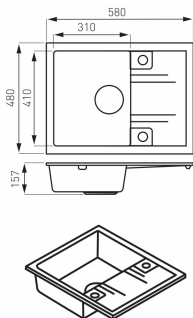

OBRÁZEK

PIKTOGRAM

VLASTNOSTI PRODUKTU

- Výška [mm]: 157
- Materiál těla/výrobní materiál: granit
- Oboustraná montáž dřezu: Ano
- Včetně zátky: Ano
- Typ zátky: Automatický s rukojetí
- Včetně sifonu: Ano
- Typ sifonu: s možností připojení odtoku z myčky nebo pračky
- S přepadem: Ano
- S odkapovou plochou: Ano
- Celková délka [mm]: 580
- Celková šířka [mm]: 480
- Délka vnitřní komory 1 [mm]: 310
- Vnitřní šířka komory 1 [mm]: 410
- Šířka výrobku [mm]: 580
- Provedení: grafit
- Typ : s odkapem

TECHNICKÝ VÝKRES

SPECIFIKACE

- Hloubka výrobku [mm]: 480
- Výška výrobku [mm] : 157
- EAN: 5902194986878
- Intrastat: 39221000
- Hmotnost brutto [kg]: 15,1