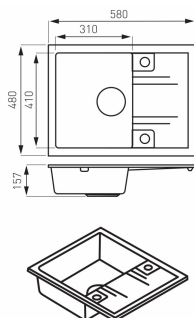

OBRÁZEK

PIKTOGRAM

VLASTNOSTI PRODUKTU

- Výška [mm]: 157
- Materiál těla/výrobní materiál: granit
- Oboustraná montáž dřezu: Ano
- Včetně zátky: Ano
- Typ zátky: Automatický s rukojetí
- Včetně sifonu: Ano
- Typ sifonu: s možností připojení odtoku z myčky nebo pračky
- S přepadem: Ano
- S odkapovou plochou: Ano
- Celková délka [mm]: 580
- Celková šířka [mm]: 480
- Délka vnitřní komory 1 [mm]: 310
- Vnitřní šířka komory 1 [mm]: 410
- Šířka výrobku [mm]: 580
- Provedení: šedá
- Typ : s odkapem

TECHNICKÝ VÝKRES

SPECIFIKACE

- Hloubka výrobku [mm]: 480
- Výška výrobku [mm] : 157
- EAN: 5902194986861
- Intrastat: 39221000
- Hmotnost brutto [kg]: 14,4