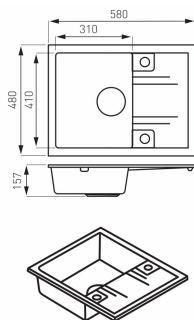

OBRÁZEK

PIKTOGRAM

VLASTNOSTI PRODUKTU

- Výška [mm]: 157
- Materiál těla/výrobní materiál: granit
- Oboustraná montáž dřezu: Ano
- Včetně zátky: Ano
- Typ zátky: Automatický s rukojetí
- Včetně sifonu: Ano
- Typ sifonu: s možností připojení odtoku z myčky nebo pračky
- S přepadem: Ano
- S odkapovou plochou: Ano
- Celková délka [mm]: 580
- Celková šířka [mm]: 480
- Délka vnitřní komory 1 [mm]: 310
- Vnitřní šířka komory 1 [mm]: 410
- Šířka výrobku [mm]: 580
- Provedení: šedá
- Typ : s odkapem

TECHNICKÝ VÝKRES

SPECIFIKACE

- Hloubka výrobku [mm]: 480
- Výška výrobku [mm] : 157
- EAN: 5902194986861
- Intrastat: 39221000
- Hmotnost brutto [kg]: 14,4