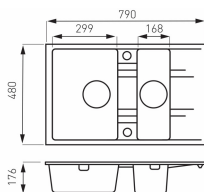

OBRÁZEK

PIKTOGRAM

VLASTNOSTI PRODUKTU

- Výška [mm]: 176
- Materiál těla/výrobní materiál: granit
- Oboustraná montáž dřezu: Ano
- Včetně zátky: Ano
- Typ zátky: Automatický s rukojetí
- Včetně sifonu: Ano
- Typ sifonu: s možností připojení odtoku z myčky nebo pračky
- S přepadem: Ano
- S odkapovou plochou: Ano
- Celková délka [mm]: 790
- Celková šířka [mm]: 480
- Délka vnitřní komory 1 [mm]: 299
- Vnitřní šířka komory 1 [mm]: 410
- Délka vnitřní komory 2 [mm]: 168
- Vnitřní šířka komory 2 [mm]: 410
- Šířka výrobku [mm]: 790
- Provedení: písek
- Typ : 1+1/2 s odkapem

TECHNICKÝ VÝKRES

SPECIFIKACE

- Hloubka výrobku [mm]: 480
- Výška výrobku [mm] : 176
- EAN: 5902194986892
- Intrastat: 39221000
- Hmotnost brutto [kg]: 19,1