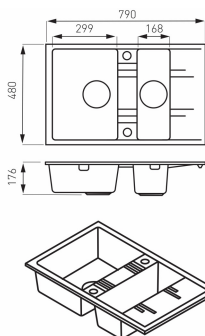

OBRÁZEK

PIKTOGRAM

VLASTNOSTI PRODUKTU

- Výška [mm]: 176
- Materiál těla/výrobní materiál: granit
- Oboustraná montáž dřezu: Ano
- Včetně zátky: Ano
- Typ zátky: Automatický s rukojetí
- Včetně sifonu: Ano
- Typ sifonu: s možností připojení odtoku z myčky nebo pračky
- S přepadem: Ano
- S odkapovou plochou: Ano
- Celková délka [mm]: 790
- Celková šířka [mm]: 480
- Délka vnitřní komory 1 [mm]: 299
- Vnitřní šířka komory 1 [mm]: 410
- Délka vnitřní komory 2 [mm]: 168
- Vnitřní šířka komory 2 [mm]: 410
- Šířka výrobku [mm]: 790
- Provedení: grafit
- Typ : 1+1/2 s odkapem

TECHNICKÝ VÝKRES

SPECIFIKACE

- Hloubka výrobku [mm]: 480
- Výška výrobku [mm] : 176
- EAN: 5902194986915
- Intrastat: 39221000
- Hmotnost brutto [kg]: 19,26