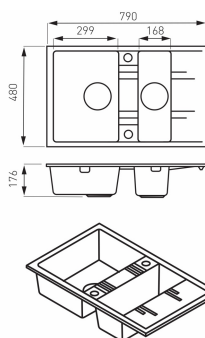

OBRÁZEK

PIKTOGRAM

VLASTNOSTI PRODUKTU

- Výška [mm]: 176
- Materiál těla/výrobní materiál: granit
- Oboustraná montáž dřezu: Ano
- Včetně zátky: Ano
- Typ zátky: Automatický s rukojetí
- Včetně sifonu: Ano
- Typ sifonu: s možností připojení odtoku z myčky nebo pračky
- S přepadem: Ano
- S odkapovou plochou: Ano
- Celková délka [mm]: 790
- Celková šířka [mm]: 480
- Délka vnitřní komory 1 [mm]: 299
- Vnitřní šířka komory 1 [mm]: 410
- Délka vnitřní komory 2 [mm]: 168
- Vnitřní šířka komory 2 [mm]: 410
- Šířka výrobku [mm]: 790
- Provedení: šedá

TECHNICKÝ VÝKRES

SPECIFIKACE

- Hloubka výrobku [mm]: 480
- Výška výrobku [mm]: 176
- EAN: 5902194986908
- Intrastat: 39221000
- Hmotnost brutto [kg]: 19,25