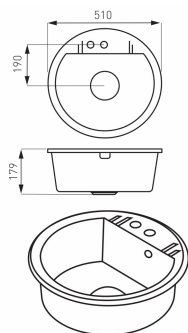

KÓD

DRGM1/51SA

SÉRIE

MEZZO II

NÁZEV PRODUKTU

Granitový dřez, s přepadem z dřezu, písek

PROVEDENÍ

písek

OBRÁZEK

PIKTOGRAM

VLASTNOSTI PRODUKTU

- Výška [mm]: 179
- Materiál těla/výrobní materiál: granit
- Včetně zátky: Ano
- Typ zátky: Automatický s rukojetí
- Včetně sifonu: Ano
- Typ sifonu: s možností připojení odtoku z myčky nebo pračky
- S přepadem: Ano
- Délka vnitřní komory 1 [mm]: 430
- Vnitřní šířka komory 1 [mm]: 360
- Šířka výrobku [mm]: 510
- Provedení: písek
- Typ : jednoduchý dřez kulatý

TECHNICKÝ VÝKRES

SPECIFIKACE

- Hloubka výrobku [mm]: 510
- Výška výrobku [mm] : 179
- EAN: 5902194986960
- Intrastat: 39221000
- Hmotnost brutto [kg]: 12,8