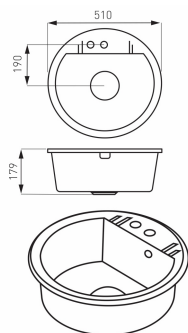

OBRÁZEK

PIKTOGRAM

VLASTNOSTI PRODUKTU

- Výška [mm]: 179
- Materiál těla/výrobní materiál: granit
- Včetně zátky: Ano
- Typ zátky: Automatický s rukojetí
- Včetně sifonu: Ano
- Typ sifonu: s možností připojení odtoku z myčky nebo pračky
- S přepadem: Ano
- Délka vnitřní komory 1 [mm]: 430
- Vnitřní šířka komory 1 [mm]: 360
- Šířka výrobku [mm]: 510
- Provedení: grafit
- Typ : jednoduchý dřez kulatý

TECHNICKÝ VÝKRES

SPECIFIKACE

- Hloubka výrobku [mm]: 510
- Výška výrobku [mm] : 179
- EAN: 5902194986991
- Intrastat: 39221000
- Hmotnost brutto [kg]: 12,3