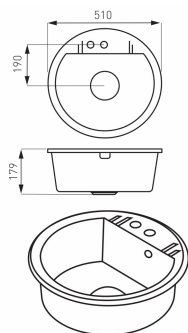

OBRÁZEK

PIKTOGRAM

VLASTNOSTI PRODUKTU

- Výška [mm]: 179
- Materiál těla/výrobní materiál: granit
- Včetně zátky: Ano
- Typ zátky: Automatický s rukojetí
- Včetně sifonu: Ano
- Typ sifonu: s možností připojení odtoku z myčky nebo pračky
- S přepadem: Ano
- Délka vnitřní komory 1 [mm]: 430
- Vnitřní šířka komory 1 [mm]: 360
- Šířka výrobku [mm]: 510
- Provedení: šedá
- Typ : jednoduchý dřez kulatý

TECHNICKÝ VÝKRES

SPECIFIKACE

- Hloubka výrobku [mm]: 510
- Výška výrobku [mm] : 179
- EAN: 5902194986984
- Intrastat: 39221000
- Hmotnost brutto [kg]: 12,4