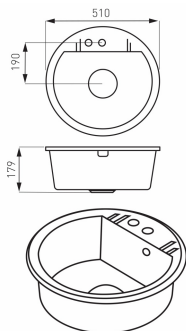

OBRÁZEK

PIKTOGRAM

VLASTNOSTI PRODUKTU

- Výška [mm]: 179
- Materiál těla/výrobní materiál: granit
- Včetně zátky: Ano
- Typ zátky: Automatický s rukojetí
- Včetně sifonu: Ano
- Typ sifonu: s možností připojení odtoku z myčky nebo pračky
- S přepadem: Ano
- Délka vnitřní komory 1 [mm]: 430
- Vnitřní šířka komory 1 [mm]: 360
- Šířka výrobku [mm]: 510
- Provedení: šedá
- Typ : jednoduchý dřez kulatý

TECHNICKÝ VÝKRES

SPECIFIKACE

- Hloubka výrobku [mm]: 510
- Výška výrobku [mm] : 179
- EAN: 5902194986984
- Intrastat: 39221000
- Hmotnost brutto [kg]: 12,4