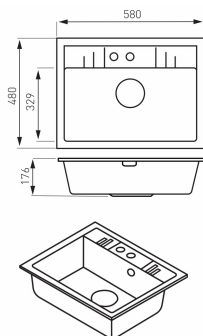

KÓD

DRGM1/48/58SA

SÉRIE

MEZZO II

NÁZEV PRODUKTU

Granitový dřez, s přepadem z dřezu, písek

PROVEDENÍ

písek

OBRÁZEK

PIKTOGRAM

VLASTNOSTI PRODUKTU

- Výška [mm]: 176
- Materiál těla/výrobní materiál: granit
- Včetně zátky: Ano
- Typ zátky: Automatický s rukojetí
- Včetně sifonu: Ano
- Typ sifonu: s možností připojení odtoku z myčky nebo pračky
- S přepadem: Ano
- Celková délka [mm]: 580
- Celková šířka [mm]: 480
- Délka vnitřní komory 1 [mm]: 510
- Vnitřní šířka komory 1 [mm]: 329
- Šířka výrobku [mm]: 580
- Provedení: písek
- Typ : jednoduchý dřez

TECHNICKÝ VÝKRES

SPECIFIKACE

- Hloubka výrobku [mm]: 480
- Výška výrobku [mm] : 176
- EAN: 5902194986816
- Intrastat: 39221000
- Hmotnost brutto [kg]: 14,5