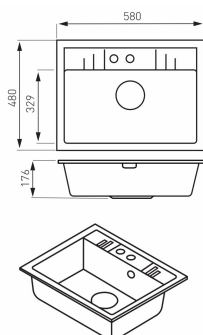

OBRÁZEK

PIKTOGRAM

VLASTNOSTI PRODUKTU

- Výška [mm]: 176
- Materiál těla/výrobní materiál: granit
- Včetně zátky: Ano
- Typ zátky: Automatický s rukojetí
- Včetně sifonu: Ano
- Typ sifonu: s možností připojení odtoku z myčky nebo pračky
- S přepadem: Ano
- Celková délka [mm]: 580
- Celková šířka [mm]: 480
- Délka vnitřní komory 1 [mm]: 510
- Vnitřní šířka komory 1 [mm]: 329
- Šířka výrobku [mm]: 580
- Provedení: písek
- Typ : jednoduchý dřez

TECHNICKÝ VÝKRES

SPECIFIKACE

- Hloubka výrobku [mm]: 480
- Výška výrobku [mm] : 176
- EAN: 5902194986816
- Intrastat: 39221000
- Hmotnost brutto [kg]: 14,5