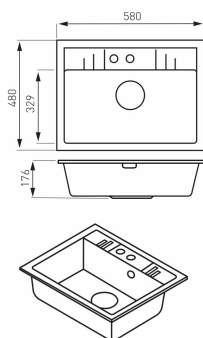

OBRÁZEK

PIKTOGRAM

VLASTNOSTI PRODUKTU

- Výška [mm]: 176
- Materiál těla/výrobní materiál: granit
- Včetně zátky: Ano
- Typ zátky: Automatický s rukojetí
- Včetně sifonu: Ano
- Typ sifonu: s možností připojení odtoku z myčky nebo pračky
- S přepadem: Ano
- Celková délka [mm]: 580
- Celková šířka [mm]: 480
- Délka vnitřní komory 1 [mm]: 510
- Vnitřní šířka komory 1 [mm]: 329
- Šířka výrobku [mm]: 580
- Provedení: písek
- Typ : jednoduchý dřez

TECHNICKÝ VÝKRES

SPECIFIKACE

- Hloubka výrobku [mm]: 480
- Výška výrobku [mm] : 176
- EAN: 5902194986816
- Intrastat: 39221000
- Hmotnost brutto [kg]: 14,5