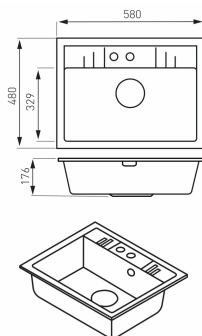

OBRÁZEK

PIKTOGRAM

VLASTNOSTI PRODUKTU

- Výška [mm]: 176
- Materiál těla/výrobní materiál: granit
- Včetně zátky: Ano
- Typ zátky: Automatický s rukojetí
- Včetně sifonu: Ano
- Typ sifonu: s možností připojení odtoku z myčky nebo pračky
- S přepadem: Ano
- Celková délka [mm]: 580
- Celková šířka [mm]: 480
- Délka vnitřní komory 1 [mm]: 510
- Vnitřní šířka komory 1 [mm]: 329
- Šířka výrobku [mm]: 580
- Provedení: grafit
- Typ : jednoduchý dřez

TECHNICKÝ VÝKRES

SPECIFIKACE

- Hloubka výrobku [mm]: 480
- Výška výrobku [mm] : 176
- EAN: 5902194986823
- Intrastat: 39221000
- Hmotnost brutto [kg]: 14,15