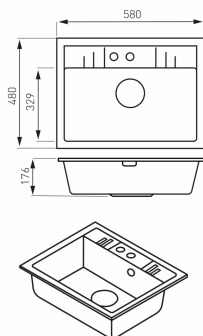

OBRÁZEK

PIKTOGRAM

VLASTNOSTI PRODUKTU

- Výška [mm]: 176
- Materiál těla/výrobní materiál: granit
- Včetně zátky: Ano
- Typ zátky: Automatický s rukojetí
- Včetně sifonu: Ano
- Typ sifonu: s možností připojení odtoku z myčky nebo pračky
- S přepadem: Ano
- Celková délka [mm]: 580
- Celková šířka [mm]: 480
- Délka vnitřní komory 1 [mm]: 510
- Vnitřní šířka komory 1 [mm]: 329
- Šířka výrobku [mm]: 580
- Provedení: grafit
- Typ : jednoduchý dřez

TECHNICKÝ VÝKRES

SPECIFIKACE

- Hloubka výrobku [mm]: 480
- Výška výrobku [mm] : 176
- EAN: 5902194986823
- Intrastat: 39221000
- Hmotnost brutto [kg]: 14,15