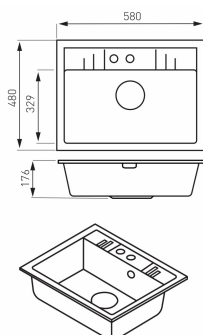

OBRÁZEK

PIKTOGRAM

VLASTNOSTI PRODUKTU

- Výška [mm]: 176
- Materiál těla/výrobní materiál: granit
- Včetně zátky: Ano
- Typ zátky: Automatický s rukojetí
- Včetně sifonu: Ano
- Typ sifonu: s možností připojení odtoku z myčky nebo pračky
- S přepadem: Ano
- Celková délka [mm]: 580
- Celková šířka [mm]: 480
- Délka vnitřní komory 1 [mm]: 510
- Vnitřní šířka komory 1 [mm]: 329
- Šířka výrobku [mm]: 580
- Provedení: šedá
- Typ : jednoduchý dřez

TECHNICKÝ VÝKRES

SPECIFIKACE

- Hloubka výrobku [mm]: 480
- Výška výrobku [mm] : 176
- EAN: 5902194986830
- Intrastat: 39221000
- Hmotnost brutto [kg]: 14,4