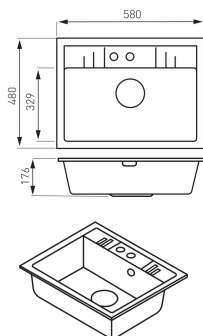

OBRÁZEK

PIKTOGRAM

VLASTNOSTI PRODUKTU

- Výška [mm]: 176
- Materiál těla/výrobní materiál: granit
- Včetně zátky: Ano
- Typ zátky: Automatický s rukojetí
- Včetně sifonu: Ano
- Typ sifonu: s možností připojení odtoku z myčky nebo pračky
- S přepadem: Ano
- Celková délka [mm]: 580
- Celková šířka [mm]: 480
- Délka vnitřní komory 1 [mm]: 510
- Vnitřní šířka komory 1 [mm]: 329
- Šířka výrobku [mm]: 580
- Provedení: šedá
- Typ : jednoduchý dřez

TECHNICKÝ VÝKRES

SPECIFIKACE

- Hloubka výrobku [mm]: 480
- Výška výrobku [mm] : 176
- EAN: 5902194986830
- Intrastat: 39221000
- Hmotnost brutto [kg]: 14,4