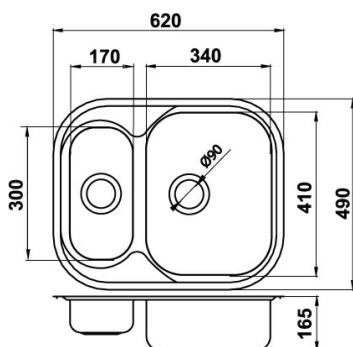

KÓD

DR49/62

NÁZEV PRODUKTU

Dřez 49x62 1+1/2 s odkapem a přeřpadem nerez

PROVEDENÍ

nerezová ocel

OBRÁZEK

PIKTOGRAM

VLASTNOSTI PRODUKTU

- Šířka výrobku [mm]: 620
- Provedení: nerez
- Typ : dvojitý dřez
- Hloubka krabice [mm] : 495
- Výška krabice [mm] : 170
- Šířka krabice [mm] : 652
- Záruka na dřez [let] : 5

TECHNICKÝ VÝKRES

SPECIFIKACE

- Hloubka výrobku [mm]: 490
- Výška výrobku [mm] : 165
- EAN: 8590307756905
- Intrastat: 73241000
- Hmotnost brutto [kg]: 2,75