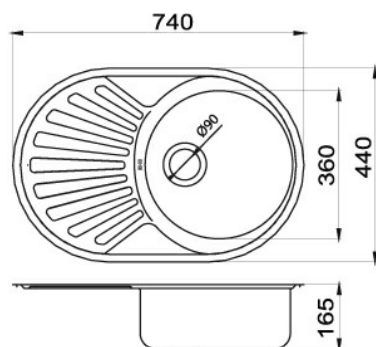

KÓD

DR44/74

NÁZEV PRODUKTU

Dřez 44x74 s odkapem a přeřpadem nerez

PROVEDENÍ

nerezová ocel

OBRÁZEK

PIKTOGRAM

VLASTNOSTI PRODUKTU

- Šířka výrobku [mm]: 740
- Provedení: nerez
- Typ : s odkapem
- Hloubka krabice [mm] : 445
- Výška krabice [mm] : 170
- Šířka krabice [mm] : 745
- Záruka na dřez [let] : 5

TECHNICKÝ VÝKRES

SPECIFIKACE

- Hloubka výrobku [mm]: 440
- Výška výrobku [mm] : 165
- EAN: 8590309077602
- Intrastat: 73241000
- Hmotnost brutto [kg]: 2