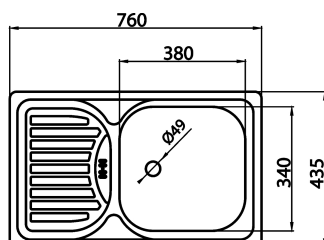

KÓD

DR43/76

NÁZEV PRODUKTU

Dřez 43,5x76 s odkapem a přeřadem nerez

PROVEDENÍ

nerezová ocel

OBRÁZEK

PIKTOGRAM

VLASTNOSTI PRODUKTU

- Šířka výrobku [mm]: 760
- Provedení: nerez
- Typ : s odkapem
- Hloubka krabice [mm] : 440
- Výška krabice [mm] : 135
- Šířka krabice [mm] : 765
- Záruka na dřez [let] : 5

TECHNICKÝ VÝKRES

SPECIFIKACE

- Hloubka výrobku [mm]: 435
- Výška výrobku [mm]: 130
- EAN: 8590309049531
- Intrastat: 73241000
- Hmotnost brutto [kg]: 2,372