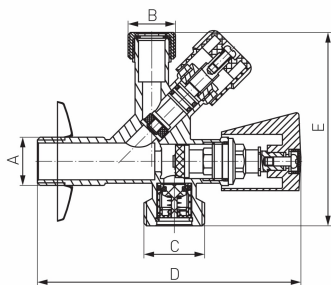

KÓD

CF5104

NÁZEV PRODUKTU

Kombinovaný roháček s ventilem pro pračku 1/2"x3/8"x3/4"

OBRÁZEK

PIKTOGRAM

VLASTNOSTI PRODUKTU

- Typ spoje: Š
- Typ úchytu: Rukojeť
- Média: voda
- Včetně rozet: Ano
- Provedení: 1/2"x3/8"x3/4"
- Typ : Rohové ventily
- Šířka výrobku [mm]: 52

TECHNICKÝ VÝKRES

SPECIFIKACE

- Rozměr A: G1/2
- Rozměr B: G3/8
- Rozměr C: G3/4
- Rozměr D: 114
- Rozměr E: 84
- Připojení: 3/8" x 1/2" x 3/4"
- EAN: 8590309103943
- Intrastat: 84818019
- Hmotnost brutto [kg]: 0,318
- Výška výrobku [mm] : 90
- Hloubka výrobku [mm]: 115