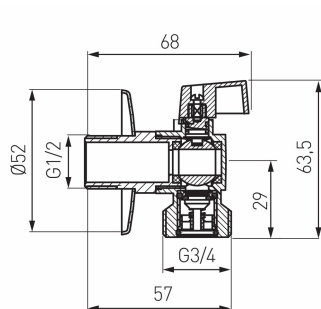

KÓD

CF3027

NÁZEV PRODUKTU

Pračkový rohový ventil se zpětnou klapkou 1/2"x3/4"

OBRÁZEK

PIKTOGRAM

VLASTNOSTI PRODUKTU

- Rozměr A: G1/2
- Wymiar B: G3/4
- Wymiar C: 68
- Připojení: 1/2" x 3/4"
- Typ spoje: Š
- Typ úchytu: motýlek
- Média: voda
- Včetně rozet: Ano
- Provedení: 1/2"x3/4"
- Typ : Rohové ventily
- Šířka výrobku [mm]: 25

TECHNICKÝ VÝKRES

SPECIFIKACE

- EAN: 8590309103905
- Intrastat: 84818081
- Hmotnost brutto [kg]: 0,163
- Výška výrobku [mm]: 60
- Hloubka výrobku [mm]: 70