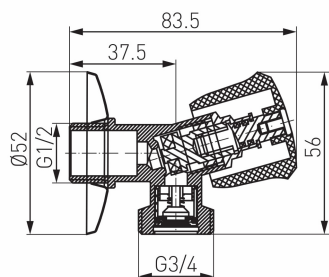

KÓD

CF3017

NÁZEV PRODUKTU

Nekulový pračkový ventil 1/2"x3/4"

OBRÁZEK

PIKTOGRAM

VLASTNOSTI PRODUKTU

- Rozměr A: G1/2
- Wymiar B: G3/4
- Wymiar C: 83.5
- Připojení: 1/2" x 3/4"
- Typ spoje: Š
- Typ úchytu: Rukojeť
- Média: voda
- Včetně rozet: Ano
- Provedení: 1/2"x3/4"
- Typ : Rohové ventily
- Šířka výrobku [mm]: 53

TECHNICKÝ VÝKRES

SPECIFIKACE

- EAN: 8590309114017
- Intrastat: 84818019
- Hmotnost brutto [kg]: 0,179
- Výška výrobku [mm]: 54
- Hloubka výrobku [mm]: 83