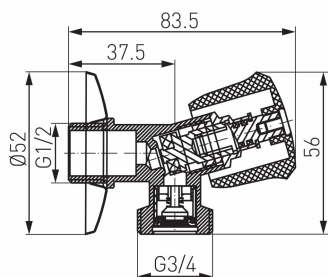

KÓD

CF3017

NÁZEV PRODUKTU

Nekulový pračkový ventil 1/2"x3/4"

OBRÁZEK

PIKTOGRAM

VLASTNOSTI PRODUKTU

- Rozměr A: G1/2
- Wymiar B: G3/4
- Wymiar C: 83.5
- Připojení: 1/2" x 3/4"
- Typ spoje: Š
- Typ úchytu: Rukojeť
- Média: voda
- Včetně rozet: Ano
- Provedení: 1/2"x3/4"
- Typ : Rohové ventily
- Šířka výrobku [mm]: 53

TECHNICKÝ VÝKRES

SPECIFIKACE

- EAN: 8590309114017
- Intrastat: 84818019
- Hmotnost brutto [kg]: 0,179
- Výška výrobku [mm]: 54
- Hloubka výrobku [mm]: 83