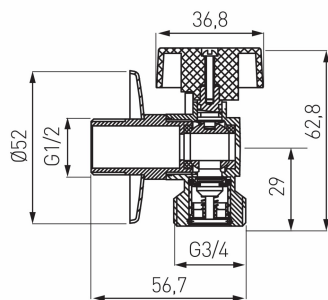

KÓD

CF3016

NÁZEV PRODUKTU

Pračkový rohový ventil se zpětnou klapkou 1/2"x3/4"

OBRÁZEK

PIKTOGRAM

VLASTNOSTI PRODUKTU

- Rozměr A: G1/2
- Wymiar B: G3/4
- Wymiar C: 56.7
- Připojení: 1/2" x 3/4"
- Typ spoje: Š
- Typ úchytu: motýlek
- Média: voda
- Včetně rozet: Ano
- Provedení: 1/2"x3/4"
- Typ : Rohové ventily
- Šířka výrobku [mm]: 25

TECHNICKÝ VÝKRES

SPECIFIKACE

- EAN: 8590309103936
- Intrastat: 84818081
- Hmotnost brutto [kg]: 0,183
- Výška výrobku [mm] : 60
- Hloubka výrobku [mm]: 60