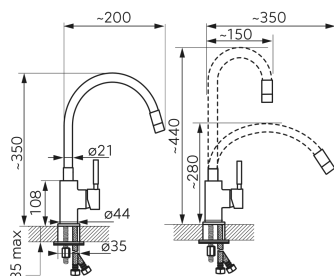

gun metal

FOTOGRAFIE PRODUS

PICTOGRAME

CARACTERISTICI PRODUS

- Element de control: cartuș ceramic
- Funcție jet: Jet regulator M24x1
- Material carcasă/material montură: oțel inoxidabil
- Tip și diametru racorduri: racorduri flexibile G3/8 - M10x1
- Tip pipă: flexibil, rotire
- Înălțime baterie [mm]: 280-440
- Lungime pipă [mm]: 150-350
- Grup acustic: I
- Clasa de debit: A
- Lățime [mm]: 45

DESEN TEHNIC

SPECIFICATION

- Înălțime [mm]: 330
- Adâncime [mm]: 100