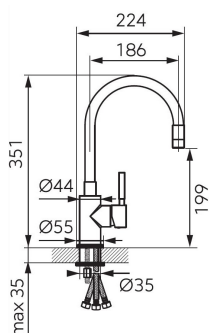

OBRÁZEK

PIKTOGRAM

VLASTNOSTI PRODUKTU

- Ovládací prvek: keramický regulátor
- Typ regulátoru průtoku: M22x1 aerátor
- Materiál těla/materiál provedení: Mosaz
- Typ a průměr připojení: flexi nerezová hadička G3/8 - M10x1
- Cold Start: Ano
- Typ ramene: elastické, otočné
- Výška baterie [mm]: 280-440
- Výška odtoku vody [mm]: 207
- Dosah výtokového ramene [mm]: 150-350
- Akustická skupina: II
- Průtoková skupina: Z
- Rozměr kartuše: 35 mm
- Provedení: černá-chrom

TECHNICKÝ VÝKRES

SPECIFIKACE

- EAN: 5903738232161
- Intrastat: 84818011
- Hmotnost brutto [kg]: 1.62