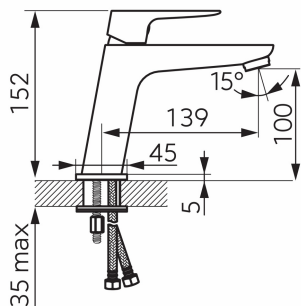

PICTOGRAME

CARACTERISTICI PRODUS

- Element de control: cartuș ceramic
- Funcție jet: aerator pentru economie de apă M24x1 Easy Clean
- Material carcasă/material montură: alamă
- Tip ventil de scurgere: click-clack G5/4
- Sistem de economisire a apei: da
- Tip și diametru racorduri: racorduri flexibile G3/8 - M10x1
- Înălțime baterie [mm]: 152
- Înălțime evacuare apă [mm]: 100
- Lungime pipă [mm]: 139
- Grup acustic: I
- Clasa de debit: Z
- Lățime [mm]: 45

DESEN TEHNIC

SPECIFICATION

- Înălțime [mm]: 152
- Adâncime [mm]: 170