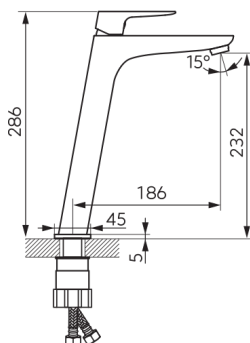

PICTOGRAME

CARACTERISTICI PRODUS

- Element de control: cartuș ceramic
- Funcție jet: aerator pentru economie de apă M24x1 Easy Clean
- Material carcasă/material montură: alamă
- Sistem de economisire a apei: da
- Tip și diametru racorduri: racorduri flexibile G3/8 - M8x1
- Înălțime baterie [mm]: 286
- Înălțime evacuare apă [mm]: 232
- Lungime pipă [mm]: 186
- Grup acustic: I
- Clasa de debit: Z
- Lățime [mm]: 45

DESEN TEHNIC

SPECIFICATION

- Înălțime [mm]: 286
- Adâncime [mm]: 224