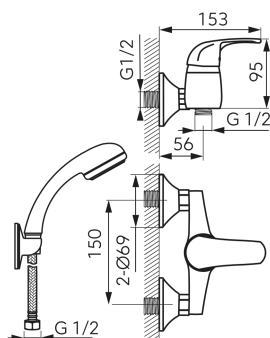

FOTOGRAFIE PRODUS

PICTOGRAME

CARACTERISTICI PRODUS

- Element de control: cartuș ceramic
- Material carcasă/material montură: alamă
- Set de duș inclus: da
- Material pară de duș: ABS
- Număr jeturi pară de duș: 1
- Lungime furtun de duș [mm]: 1500
- Tip și diametru racorduri: racord excentric G1/2
- Distanța între racorduri [mm]: 150 ± 20
- Grup acustic: II
- Clasa de debit: A
- Lungime pară de duș [mm]: 178
- Lățime [mm]: 219

DESEN TEHNIC

SPECIFICATION

- Adâncime [mm]: 153