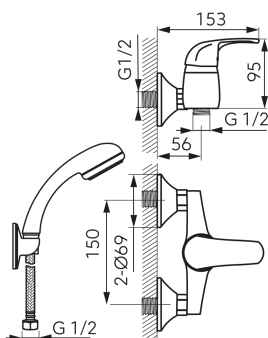

chrom

ZDJĘCIE GŁÓWNE

IKONY

CECHY PRODUKTU

- Element sterujący: regulator ceramiczny
- Materiał korpusu/materiał wykonania: mosiądz
- Zestaw natryskowy w komplecie: tak
- Materiał rączki natryskowej: ABS
- Ilość strumieni rączki natryskowej: 1
- Długość węża natryskowego [mm]: 1500
- Rodzaj i średnica przyłączy: przyłącze mimosirowe G1/2
- Rozstaw przyłączy [mm]: 150 ± 20
- Grupa akustyczna: II
- Klasa przepływu: A
- Długość rączki natryskowej [mm]: 178
- Temperatura wody [°C] maks.: 90
- Szerokość [mm]: 219

RYСУNEK TECHNICZNY

SPECYFIKACJA

- Głębokość [mm]: 153