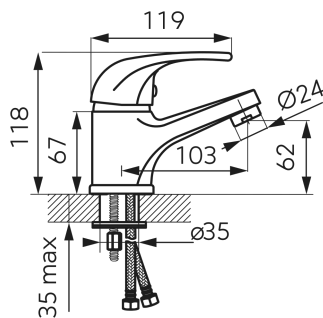

PICTOGRAME

CARACTERISTICI PRODUS

- Element de control: cartuș ceramic
- Funcție jet: aerator M24x1
- Material carcasă/material montură: alamă
- Tip ventil de scurgere: automat G5/4
- Tip și diametru racorduri: racorduri flexibile G3/8 - M10x1
- Înălțime baterie [mm]: 118
- Înălțime evacuare apă [mm]: 57
- Lungime pipă [mm]: 103
- Grup acustic: II
- Clasa de debit: A
- Lățime [mm]: 50

DESEN TEHNIC

SPECIFICATION

- Înălțime [mm]: 118
- Adâncime [mm]: 143