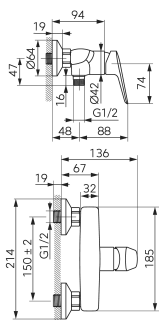

KÓD

SÉRIE

BTH7

NOVINKA

THEMIS

NÁZEV PRODUKTU

PROVEDENÍ

Sprchová baterie bez příslušenství 150 mm Themis, chrom

chrom

OBRÁZEK

PIKTOGRAM

VLASTNOSTI PRODUKTU

- Ovládací prvek: keramický regulátor
- Materiál těla/materiál provedení: Mosaz
- Typ a průměr připojení: Excentr G1/2"
- Rozteč připojení [mm]: 150 ± 20
- Výška baterie [mm]: 74
- Průtoková skupina: B
- Rozměr kartuše: 35 mm
- Šířka [mm]: 214
- Provedení: chrom
- Typ ramene: Nedostupné
- Záruka na těsnost kartuše [rok]: 5
- Průtok při dynamickém tlaku 3 bary - vývod [l/m]: 20.4

TECHNICKÝ VÝKRES

SPECIFIKACE

- EAN: 5903738281589
- Intrastat: 84818011
- Hmotnost brutto [kg]: 1.15
- Výška [mm]: 74
- Hĺoubka [mm]: 136
- Rozteč připojení: 150