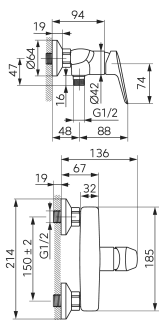

KÓD

SÉRIE

BTH7

NOVINKA

THEMIS

NÁZEV PRODUKTU

PROVEDENÍ

Sprchová baterie bez příslušenství 150 mm Themis, chrom

chrom

OBRÁZEK

PIKTOGRAM

VLASTNOSTI PRODUKTU

- Ovládací prvek: keramický regulátor
- Materiál těla/materiál provedení: Mosaz
- Typ a průměr připojení: Excentr G1/2"
- Rozteč připojení [mm]: 150 ± 20
- Výška baterie [mm]: 74
- Průtoková skupina: B
- Rozměr kartuše: 35 mm
- Šířka [mm]: 214
- Provedení: chrom
- Typ ramene: Nedostupné
- Záruka na těsnost kartuše [rok]: 5
- Průtok při dynamickém tlaku 3 bary - vývod [l/m]: 20.4

TECHNICKÝ VÝKRES

SPECIFIKACE

- EAN: 5903738281589
- Intrastat: 84818011
- Výška [mm]: 74
- Hloubka [mm]: 136
- Rozteč připojení: 150