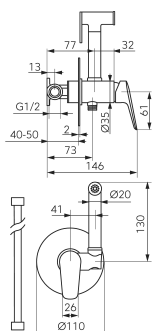

chrom

OBRÁZEK

PIKTOGRAM

VLASTNOSTI PRODUKTU

- Ovládací prvek: keramický regulátor
- Materiál těla/materiál provedení: Mosaz
- Typ a průměr připojení: připojení G1/2
- Akustická skupina: I
- Průtoková skupina: Z
- Rozměr kartuše: 25 mm
- Šířka [mm]: 110
- Provedení: chrom
- Záruka na těsnost kartuše [rok]: 5
- Průtok při dynamickém tlaku 3 bary - ruční sprcha [l/m]: 3.6

TECHNICKÝ VÝKRES

SPECIFIKACE

- EAN: 5903738281596
- Intrastat: 84818011
- Výška [mm]: 185