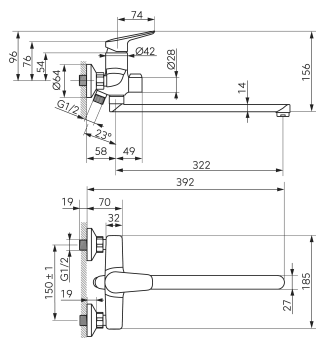

KÓD

SÉRIE

BTH5A

NOVINKA

THEMIS

NÁZEV PRODUKTU

PROVEDENÍ

Vanová baterie bez příslušenství 150 mm Themis, chrom

chrom

OBRÁZEK

PIKTOGRAM

VLASTNOSTI PRODUKTU

- Ovládací prvek: keramický regulátor
- Typ regulátoru průtoku: M24x1 aerátor
- Typ přepínače: Keramický umyvadlo/sprchový přepínač
- Materiál těla/materiál provedení: Mosaz
- Typ a průměr připojení: Excentr G1/2"
- Rozteč připojení [mm]: 150 ± 20
- Dosah výtokového ramene [mm]: 380
- Průtoková skupina: A/S
- Rozměr kartuše: 35 mm
- Typ ramene: otočné
- Provedení: chrom
- Délka ramínka [mm]: 350
- Šířka [mm]: 185
- Průtok při dynamickém tlaku 3 bary - vývod [l/m]: 16,8
- Průtok vody při dynamickém tlaku 3 bary [l/min]: 10,8

TECHNICKÝ VÝKRES

SPECIFIKACE

- EAN: 5903738281572
- Intrastat: 84818011
- Hmotnost brutto [kg]: 1.68
- Výška [mm]: 156
- Hĺoubka [mm]: 392
- Rozteč připojení: 150